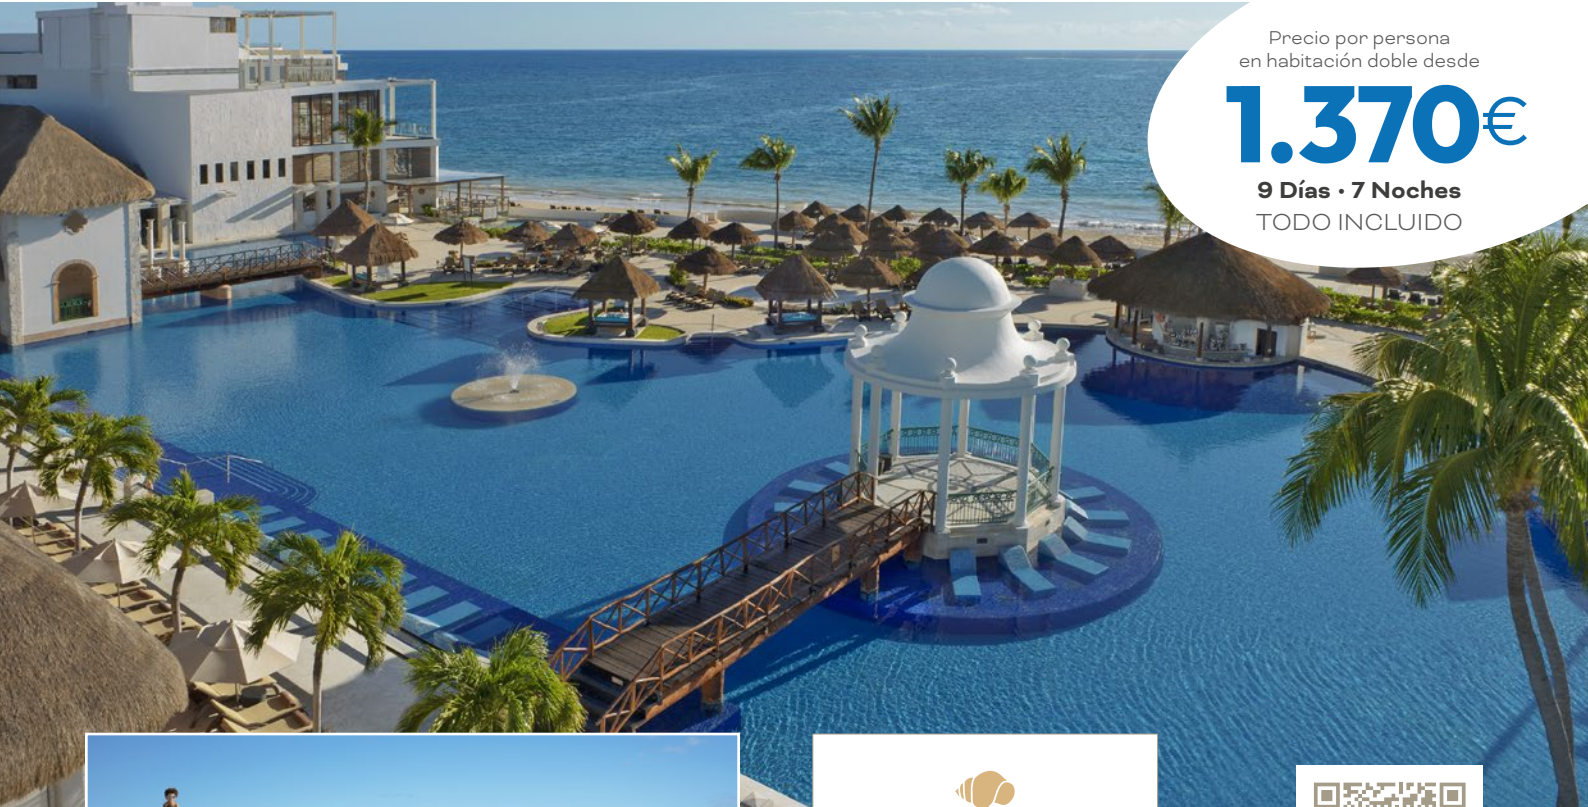

WORLD
OF
HYATT®

Inclusive
COLLECTION

VERANO 2025

iRegalo de!
200 \$
(En cupones de Resort)

Caribe Mexicano

Precio por persona
en habitación doble desde

1.370€

9 Días • 7 Noches
TODO INCLUIDO

DREAMS®
Sapphire
RESORT & SPA

Dreams® Sapphire Resort & Spa 5* Superior

Ubicado en Puerto Morelos, frente al segundo arrecife de coral más grande del mundo, su arquitectura inspirada en la cultura maya y sus exuberantes jardines situados junto a una extensa playa de fina arena blanca hacen de este resort el lugar perfecto para unas vacaciones en familia, en pareja o con amigos. Ganador del premio AAA Four Diamond desde 2012.

9 DÍAS • 7 NOCHES | TODO INCLUIDO

JULIO

AGOSTO

SEP/OCT

Dreams® Sapphire Resort & Spa 5* Superior

1.596€

1.635€

1.370€

15 RESORTS INCLUSIVE COLLECTION EN EL CARIBE DOMINICANO
25 RESORTS INCLUSIVE COLLECTION EN EL CARIBE MEXICANO

RESERVA 

INCLUSIVE COLLECTION

IMPRESSION
BY HYATT

HYATT ZIVA®

HYATT ZILARA®

ZOETRY®
RESORTS & SPAS